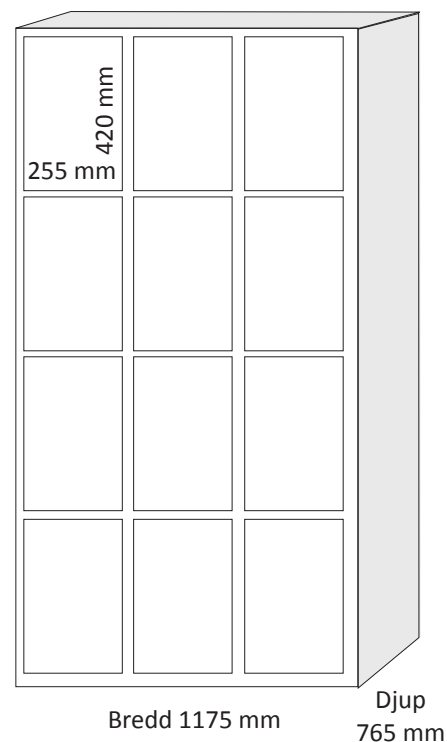

3x4 box

Vi berättar gärna mer!

www.elts nu

info@elts nu

+46 (0) 8 89 59 77