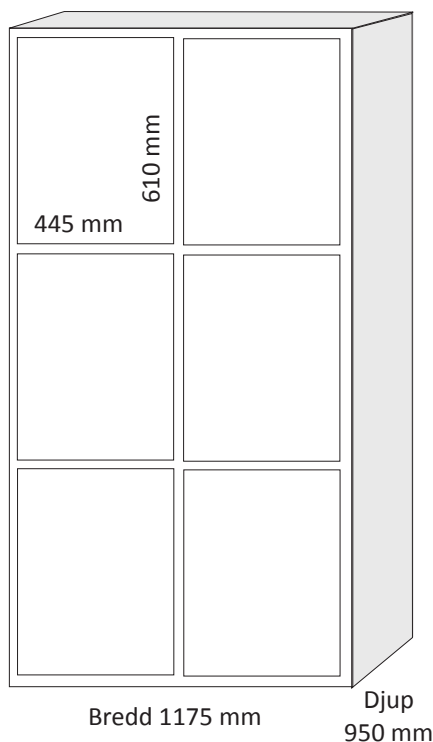

Teknisk specifikation

- Tillverkade i slitstark speciallackerad stålplåt för att färgen inte ska flagna och för att garantera en längre hållbarhet.
- Den elektroniska kontrollpanelen ger oss möjlighet att kunna ändra till exempel hyrtid eller avgift när så önskas.
- Boxarna kan anslutas till en lokal PC för att lättare kunna övervakas i ett större nätverk.
- Luckstorlekar: 25x45, 25x60, 45x60 cm
- Tillgängliga i ELTS standardfärg eller lackerade i er färg.
- Upp till sex olika mynt kan användas, även polletter.
- Låsning sker med nyckel.

2x3 box