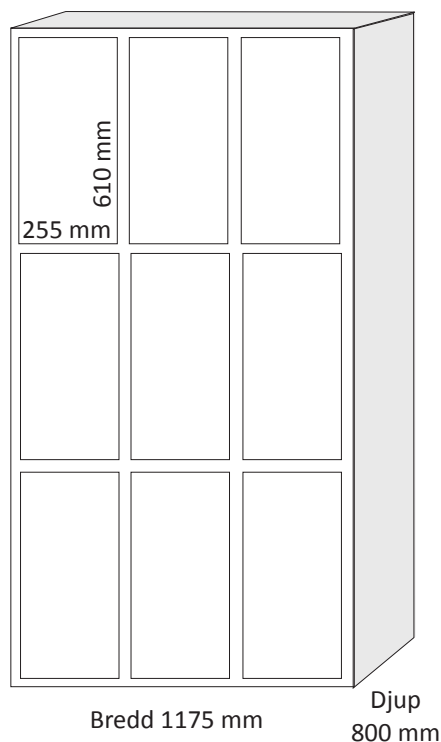

Teknisk specifikation

- Tillverkade i slitstark speciallackerad stålplåt för att färgen inte ska flagna och för att garantera en längre hållbarhet.
- Den elektroniska kontrollpanelen ger oss möjlighet att kunna ändra till exempel hyrtid eller avgift när så önskas.
- Boxarna kan anslutas till en lokal PC för att lättare kunna övervakas i ett större nätverk.
- Luckstorlekar: 25x45, 25x60, 45x60 cm
- Tillgängliga i ELTS standardfärg eller lackerade i er färg.
- Upp till sex olika mynt kan användas, även polletter.
- Låsning sker med nyckel.

2x3 box

3x3 box

3x4 box

Vi berättar gärna mer!

www.elts nu

info@elts nu

+46 (0) 8 89 59 77